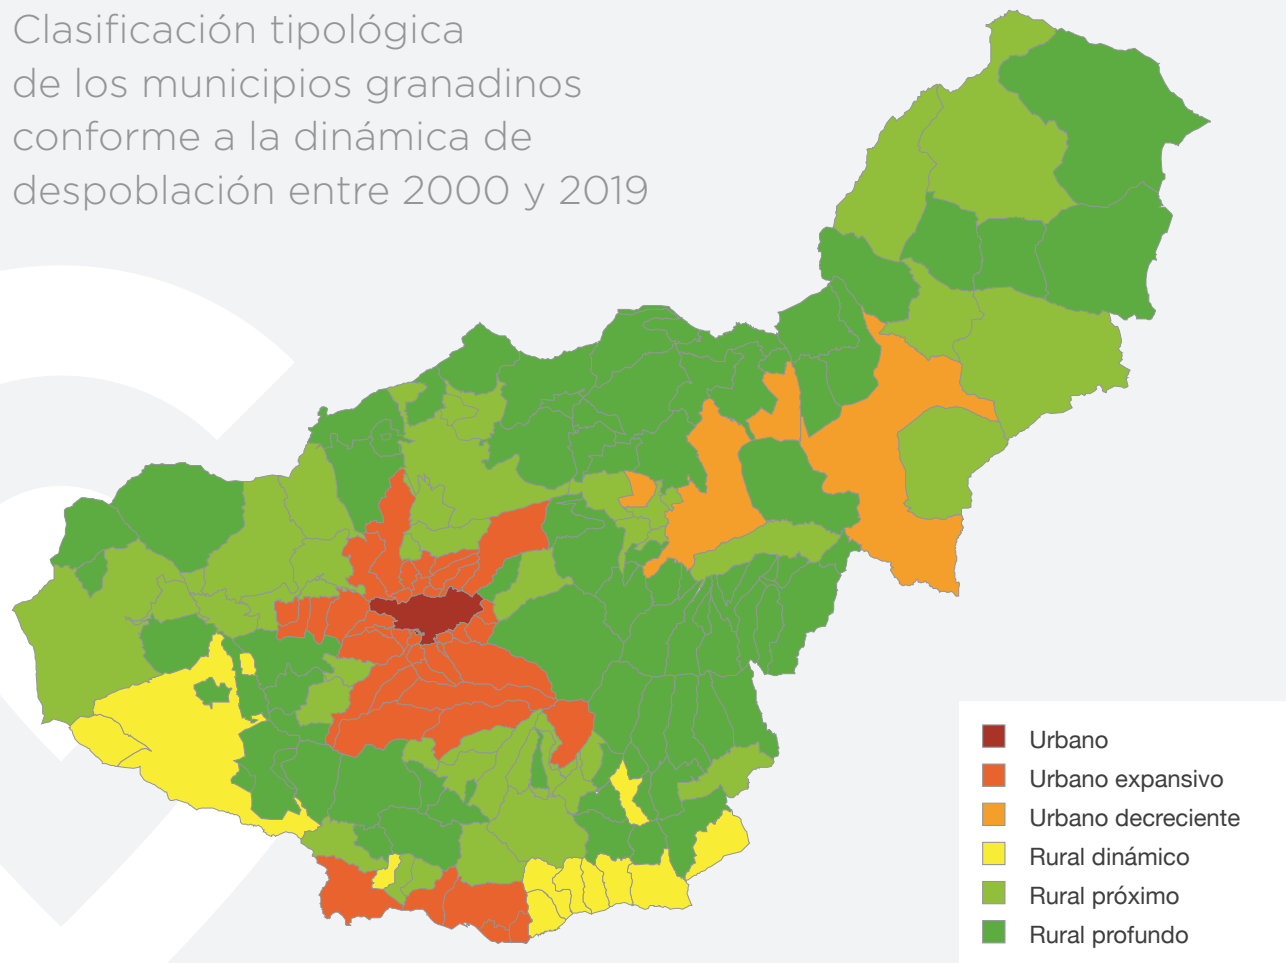

Clasificación tipológica de los municipios granadinos conforme a la dinámica de despoblación entre 2000 y 2019

Fuente: Cejudo et al. 2020

CÓDIGO	MUNICIPIO	TIPO	DENOMINACIÓN
18001	Agrón	3	Rural profundo
18002	Alamedilla	3	Rural profundo
18003	Albolote	2a	Urbano expansivo
18004	Albondón	3	Rural profundo
18005	Albuñán	3	Rural profundo
18006	Albuñol	1	Rural dinámico
18007	Albuñuelas	3	Rural profundo
18010	Aldeire	3	Rural profundo
18011	Alfacar	2a	Urbano expansivo
18012	Algarinejo	3	Rural profundo
18013	Alhama de Granada	1	Rural dinámico
18014	Alhendín	2a	Urbano expansivo
18015	Alicún de Ortega	3	Rural profundo
18016	Almegíjar	3	Rural profundo
18017	Almuñécar	2a	Urbano expansivo
18018	Alquife	3	Rural profundo
18020	Arenas del Rey	3	Rural profundo
18021	Armilla	2a	Urbano expansivo
18022	Atarfe	2a	Urbano expansivo
18023	Baza	2b	Urbano decreciente
18024	Beas de Granada	3	Rural profundo
18025	Beas de Guadix	3	Rural profundo
18027	Benalúa	5	Rural próximo
18028	Benalúa de las Villas	3	Rural profundo
18029	Benamaurel	5	Rural próximo
18030	Bérchules	3	Rural profundo
18032	Bubión	5	Rural próximo
18033	Busquístar	3	Rural profundo